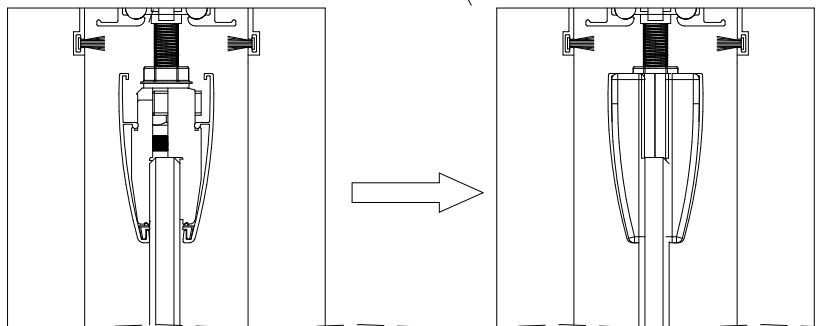

Ermetika[®]

Controtelai per porte a scomparsa
Contre-châssis pour portes escamotables
Vanishing sliding doors systems
Armazón para puertas correderas ocultas

glass kit
Absolute

Click !

~ 3

ANTA DOPPIA
DOUBLE DOOR
DOUBLE VANTAUX
DOBLE HOJA