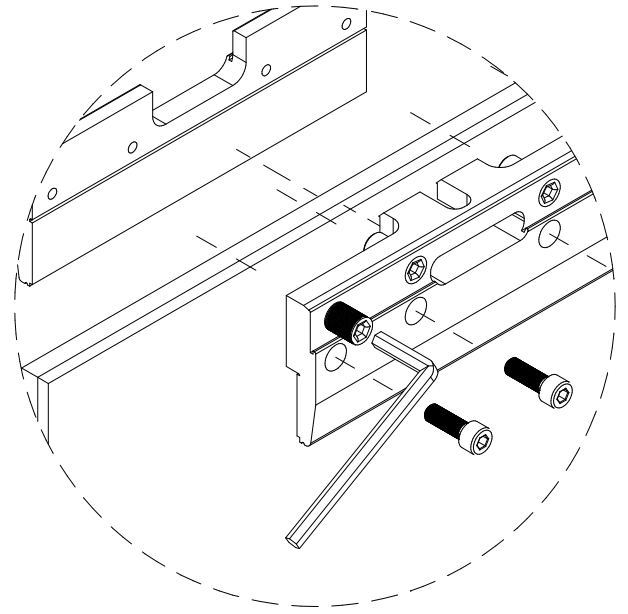

Ermetika[®]

Controtelai per porte a scomparsa
Contre-châssis pour portes escamotables
Vanishing sliding doors systems
Armazón para puertas correderas ocultas

glass kit
Absolute

Click !

~ 3

ANTA DOPPIA
DOUBLE DOOR
DOUBLE VANTAUX
DOBLE HOJA

Ermetika®

Controtelai per porte a scomparsa
Contre-châssis pour portes escamotables
Vanishing sliding doors systems
Armazón para puertas correderas ocultas

IT

Per ulteriori informazioni contatta il numero 0039 (0)883 535781 o scrivi a info@ermetika.it