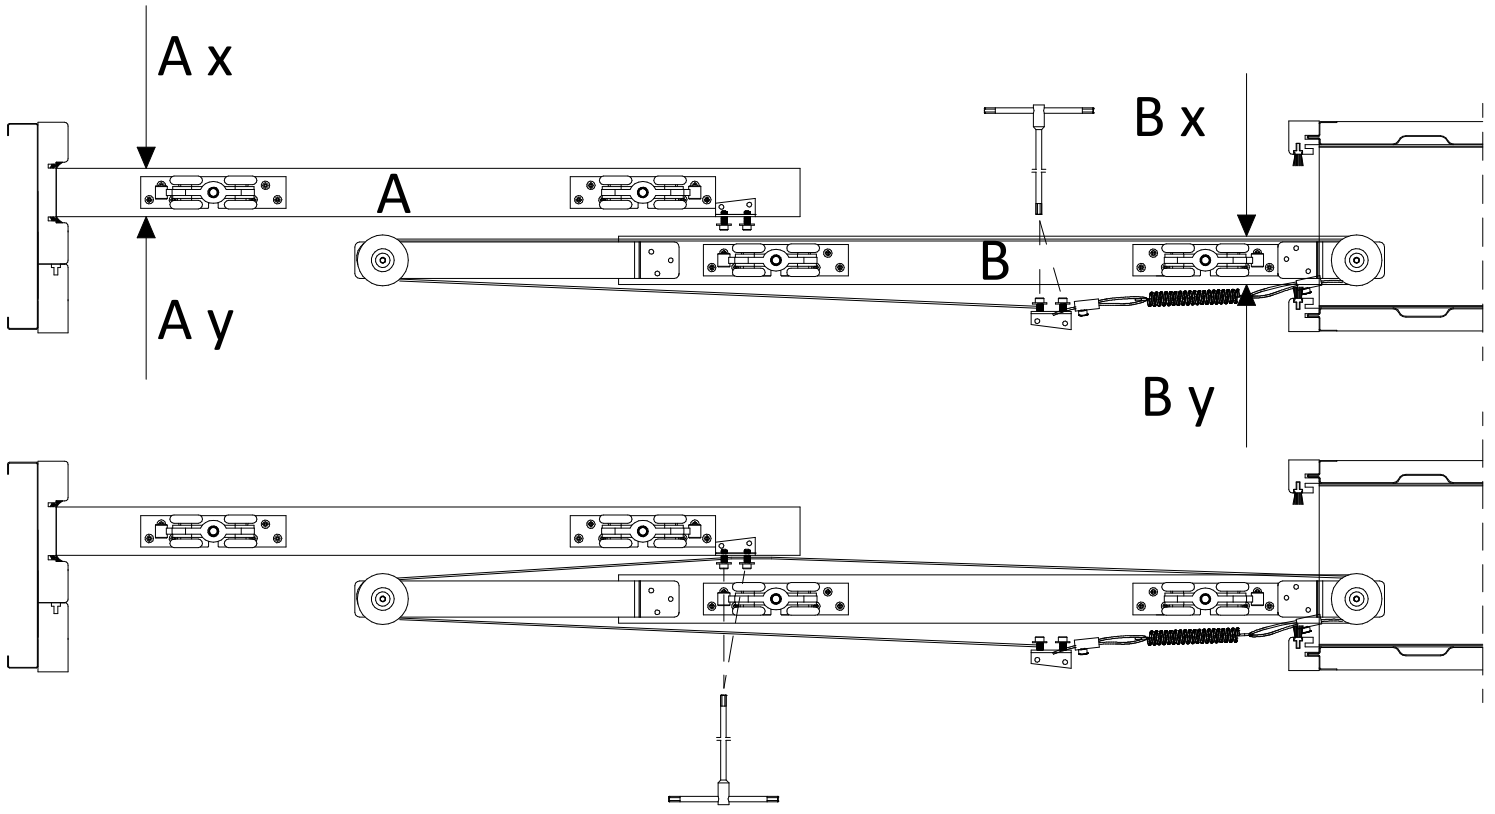

Componenti - components

x2

x2

Ø 4,8x17
X 8 Pcs

Ø 3,9x13
X 2 Pcs

Ermetika®

Controtelai per porte a scomparsa
Contre-châssis pour portes escamotables
Vanishing sliding doors systems
Armazón para puertas correderas ocultas