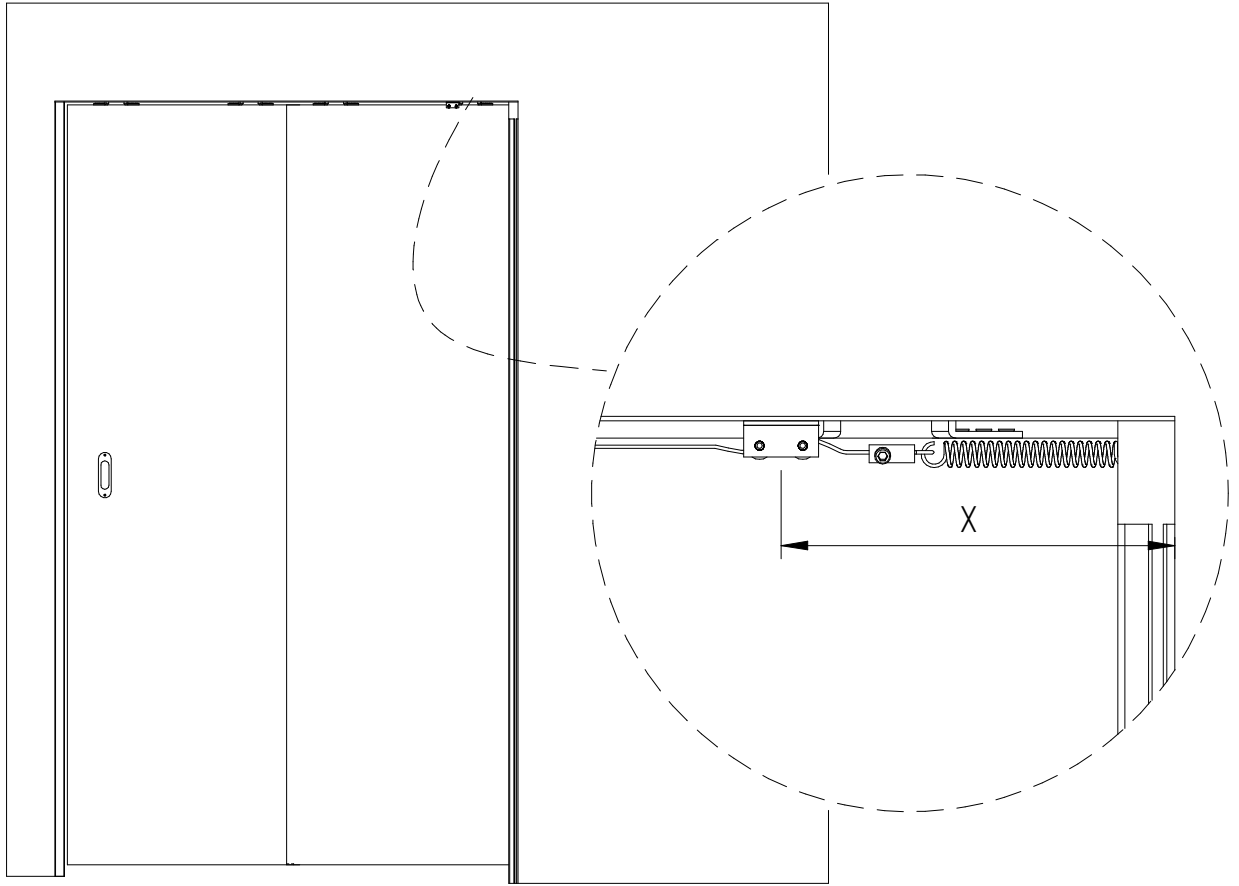

Componenti - components

x2

x2

Ø 4,8x17
X 8 Pcs

Ø 3,9x13
X 2 Pcs

Ermetika®

Controtelai per porte a scomparsa
Contre-châssis pour portes escamotables
Vanishing sliding doors systems
Armazón para puertas correderas ocultas