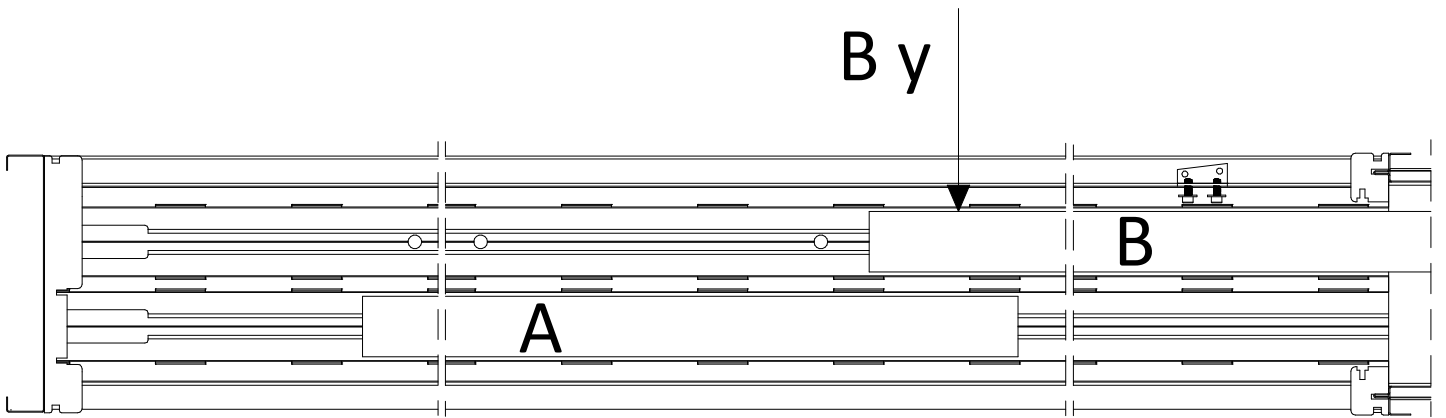

Ermetika[®]

Controtelai per porte a scomparsa
Contre-châssis pour portes escamotables
Vanishing sliding doors systems
Armazón para puertas correderas ocultas

Sincro Staffetta

Ermetika®

Controtelai per porte a scomparsa
Contre-châssis pour portes escamotables
Vanishing sliding doors systems
Armazón para puertas correderas ocultas

Componenti - components

x2

x2

Ø 4,8x17
X 8 Pcs

Ø 3,9x13
X 2 Pcs

Ermetika®

Controtelai per porte a scomparsa
Contre-châssis pour portes escamotables
Vanishing sliding doors systems
Armazón para puertas correderas ocultas