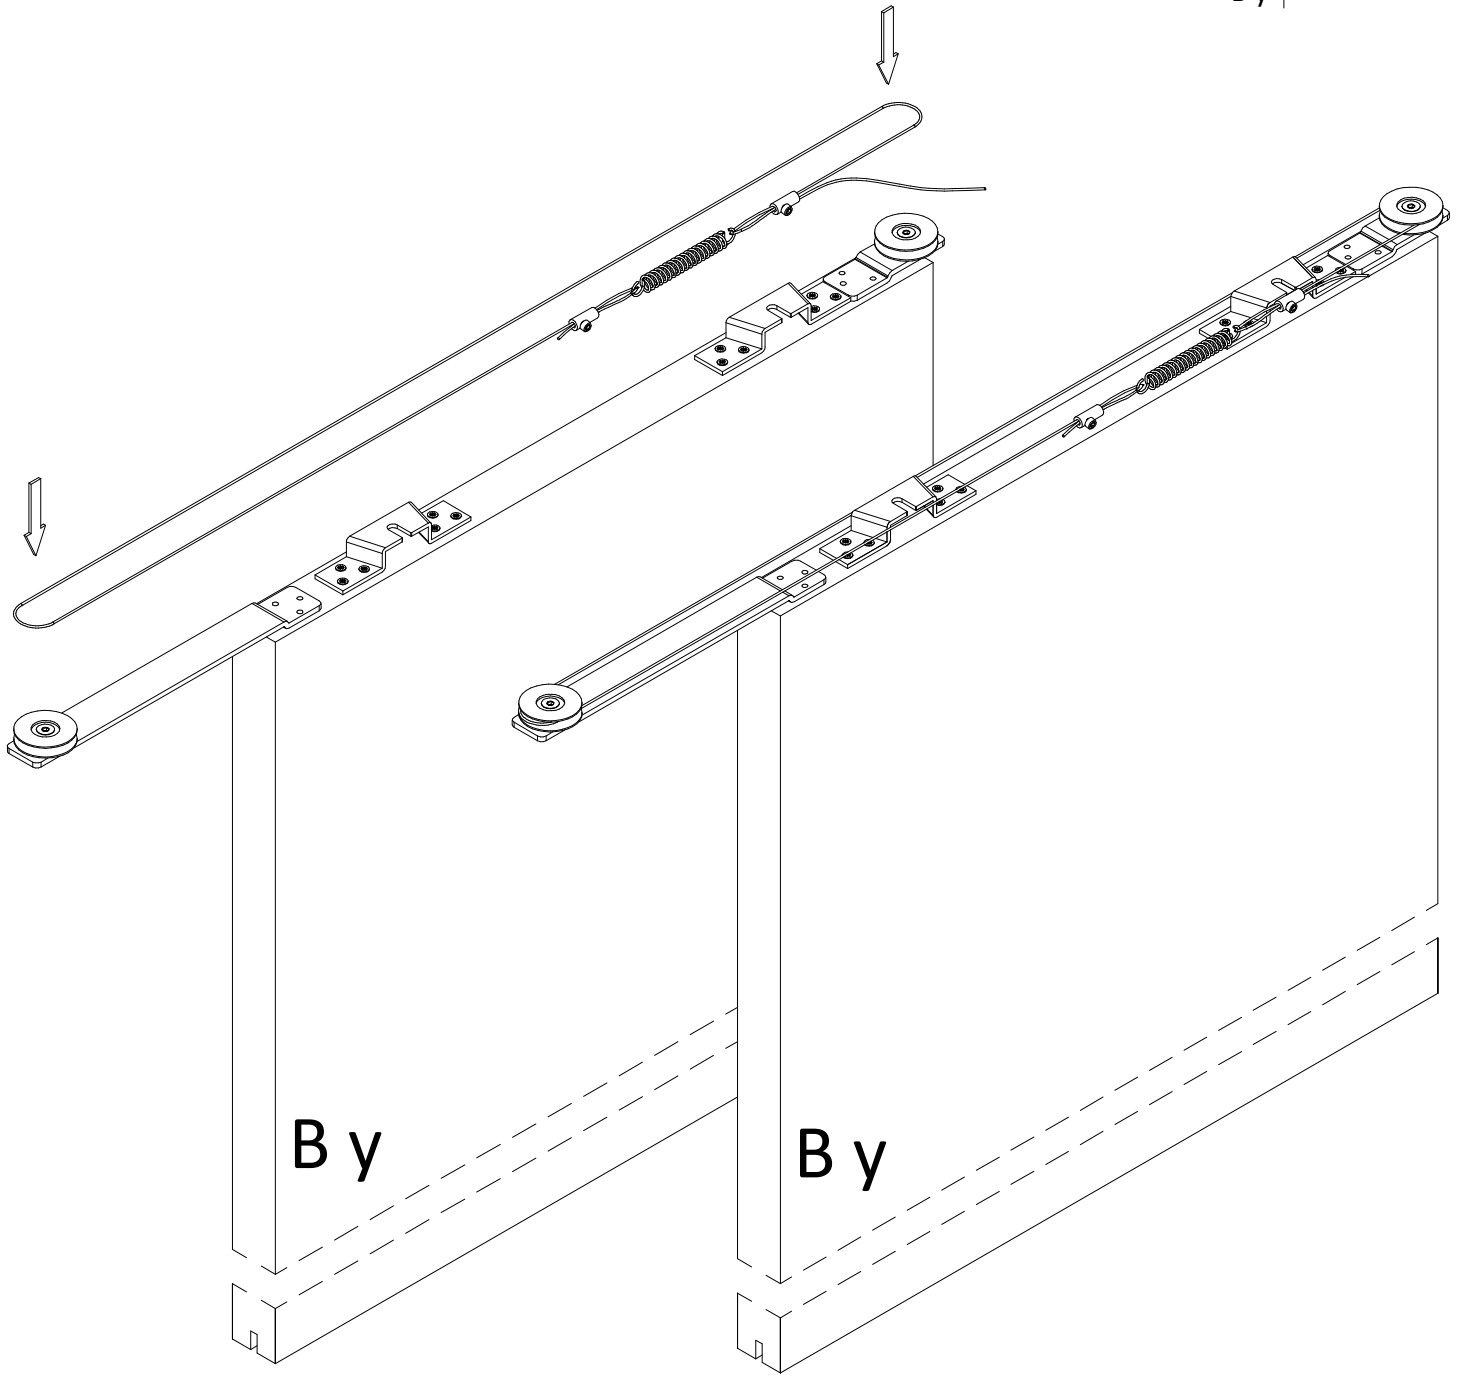

Componenti - components

x2

x2

Ø 4,8x17
X 8 Pcs

Ø 3,9x13
X 2 Pcs

Ermetika®

Controtelai per porte a scomparsa
Contre-châssis pour portes escamotables
Vanishing sliding doors systems
Armazón para puertas correderas ocultas