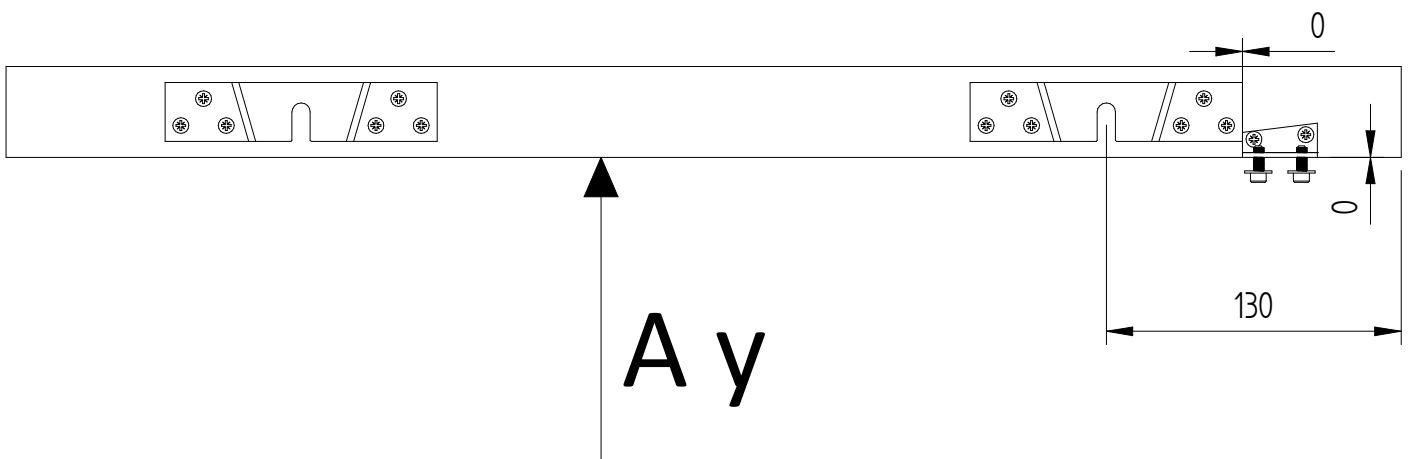

Componenti - components

x2

x2

Ø 4,8x17
X 8 Pcs

Ø 3,9x13
X 2 Pcs

Ermetika®

Controtelai per porte a scomparsa
Contre-châssis pour portes escamotables
Vanishing sliding doors systems
Armazón para puertas correderas ocultas