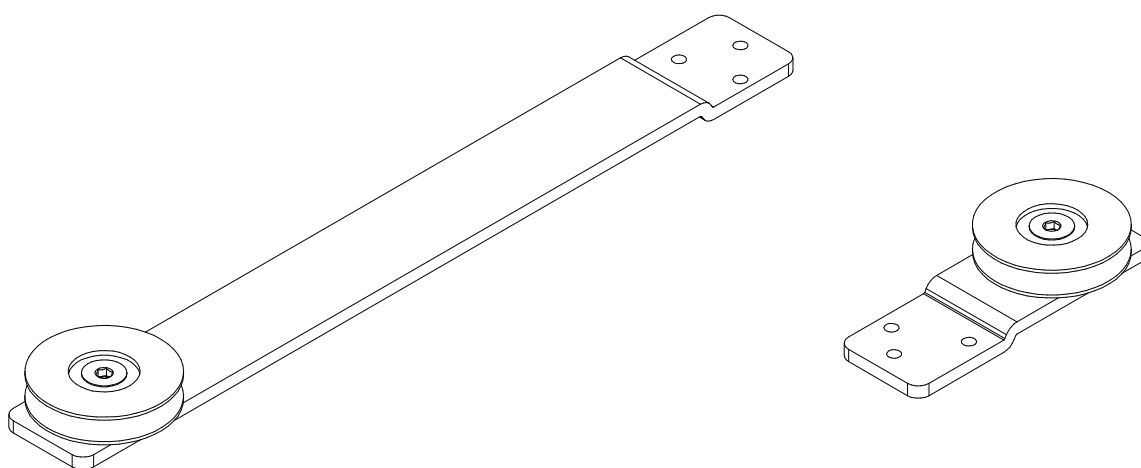

Ermetika[®]

Controtelai per porte a scomparsa
Contre-châssis pour portes escamotables
Vanishing sliding doors systems
Armazón para puertas correderas ocultas

Sincro Staffetta

Ermetika®

Controtelai per porte a scomparsa
Contre-châssis pour portes escamotables
Vanishing sliding doors systems
Armazón para puertas correderas ocultas

Componenti - components

x2

x2

Ø 4,8x17
X 8 Pcs

Ø 3,9x13
X 2 Pcs

Ermetika®

Controtelai per porte a scomparsa
Contre-châssis pour portes escamotables
Vanishing sliding doors systems
Armazón para puertas correderas ocultas