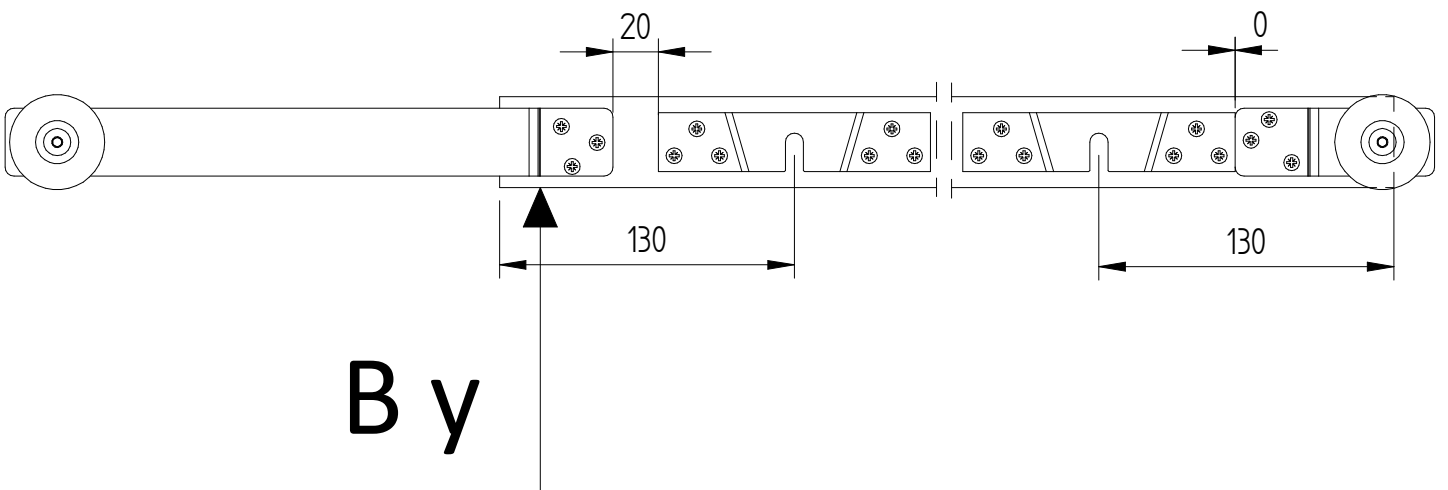

Ermetika[®]

Controtelai per porte a scomparsa
Contre-châssis pour portes escamotables
Vanishing sliding doors systems
Armazón para puertas correderas ocultas

Sincro Staffetta

Ermetika®

Controtelai per porte a scomparsa
Contre-châssis pour portes escamotables
Vanishing sliding doors systems
Armazón para puertas correderas ocultas

Componenti - components

x2

x2

Ø 4,8x17
X 8 Pcs

Ø 3,9x13
X 2 Pcs

Ermetika®

Controtelai per porte a scomparsa
Contre-châssis pour portes escamotables
Vanishing sliding doors systems
Armazón para puertas correderas ocultas