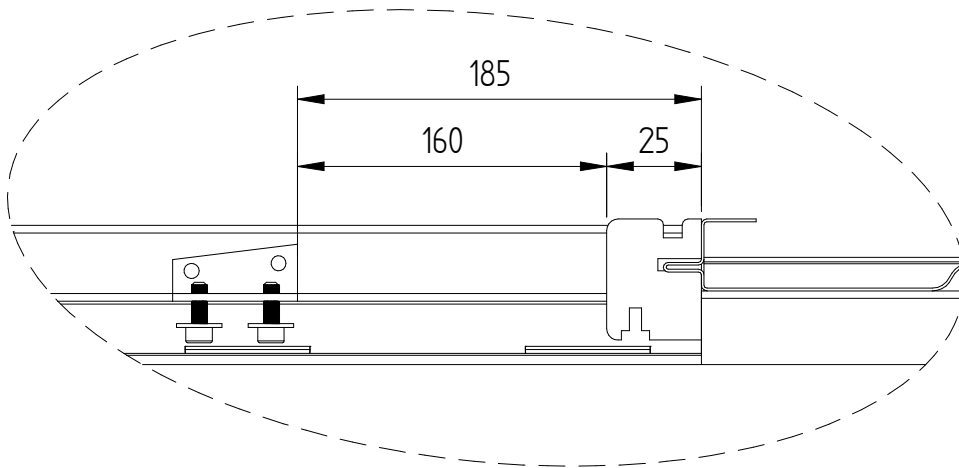

Componenti - components

x2

x2

Ø 4,8x17
X 8 Pcs

Ø 3,9x13
X 2 Pcs

Ermetika®

Controtelai per porte a scomparsa
Contre-châssis pour portes escamotables
Vanishing sliding doors systems
Armazón para puertas correderas ocultas