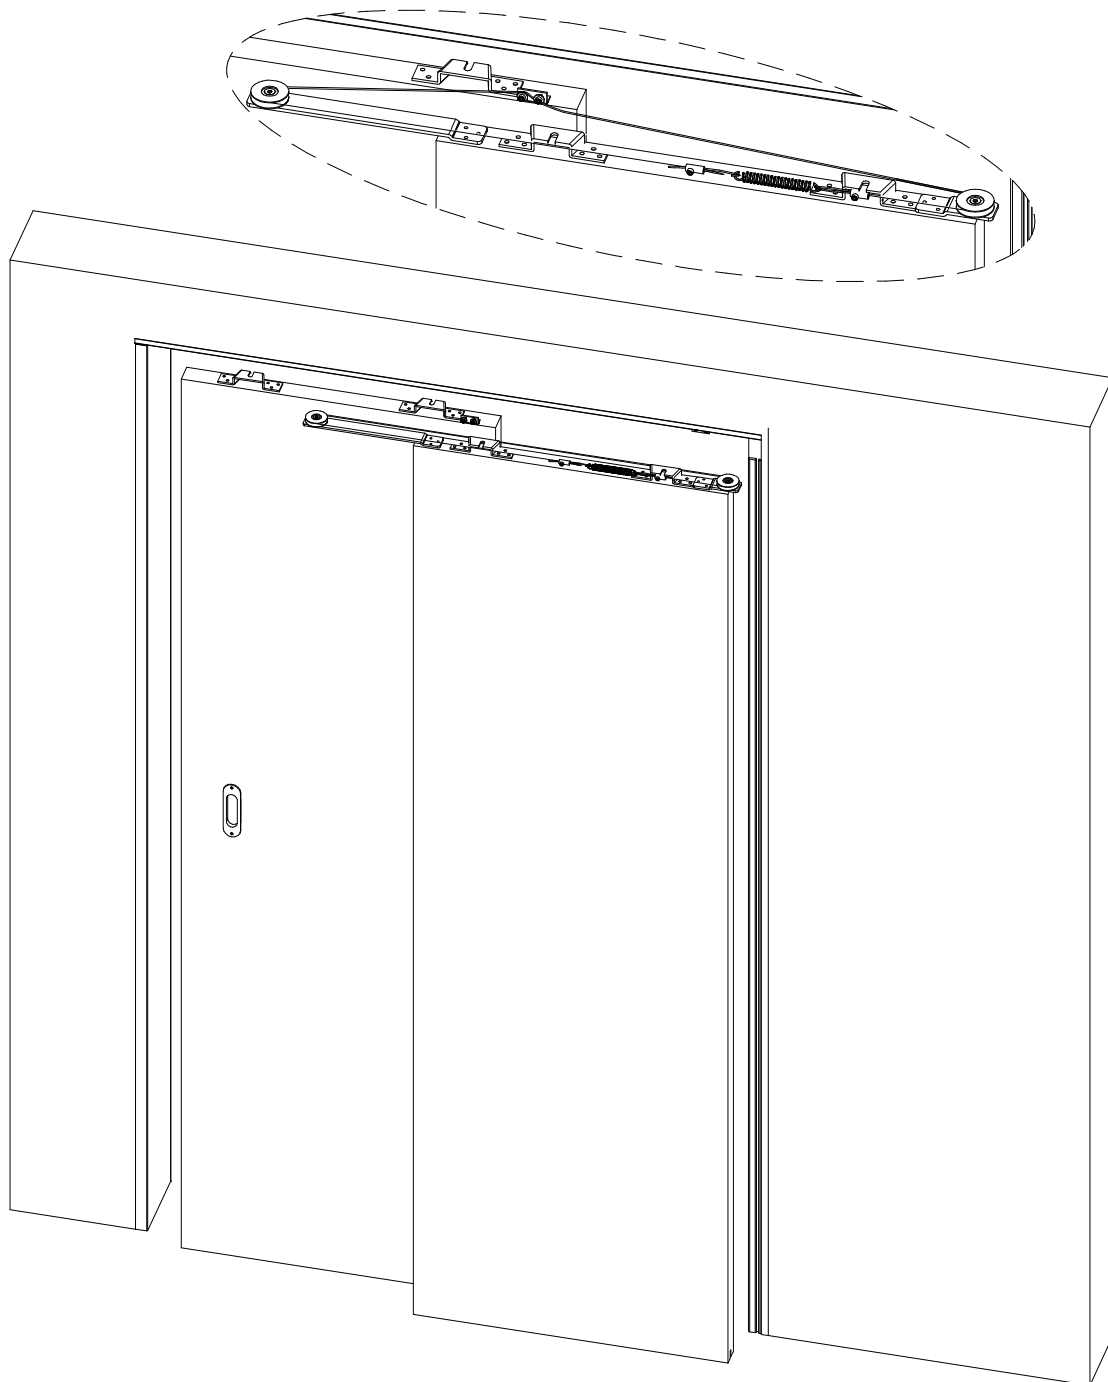

Ermetika[®]

Controtelai per porte a scomparsa
Contre-châssis pour portes escamotables
Vanishing sliding doors systems
Armazón para puertas correderas ocultas

Sincro Staffetta

Ermetika®

Controtelai per porte a scomparsa
Contre-châssis pour portes escamotables
Vanishing sliding doors systems
Armazón para puertas correderas ocultas

Componenti - components

x2

x2

Ø 4,8x17
X 8 Pcs

Ø 3,9x13
X 2 Pcs

Ermetika®

Controtelai per porte a scomparsa
Contre-châssis pour portes escamotables
Vanishing sliding doors systems
Armazón para puertas correderas ocultas