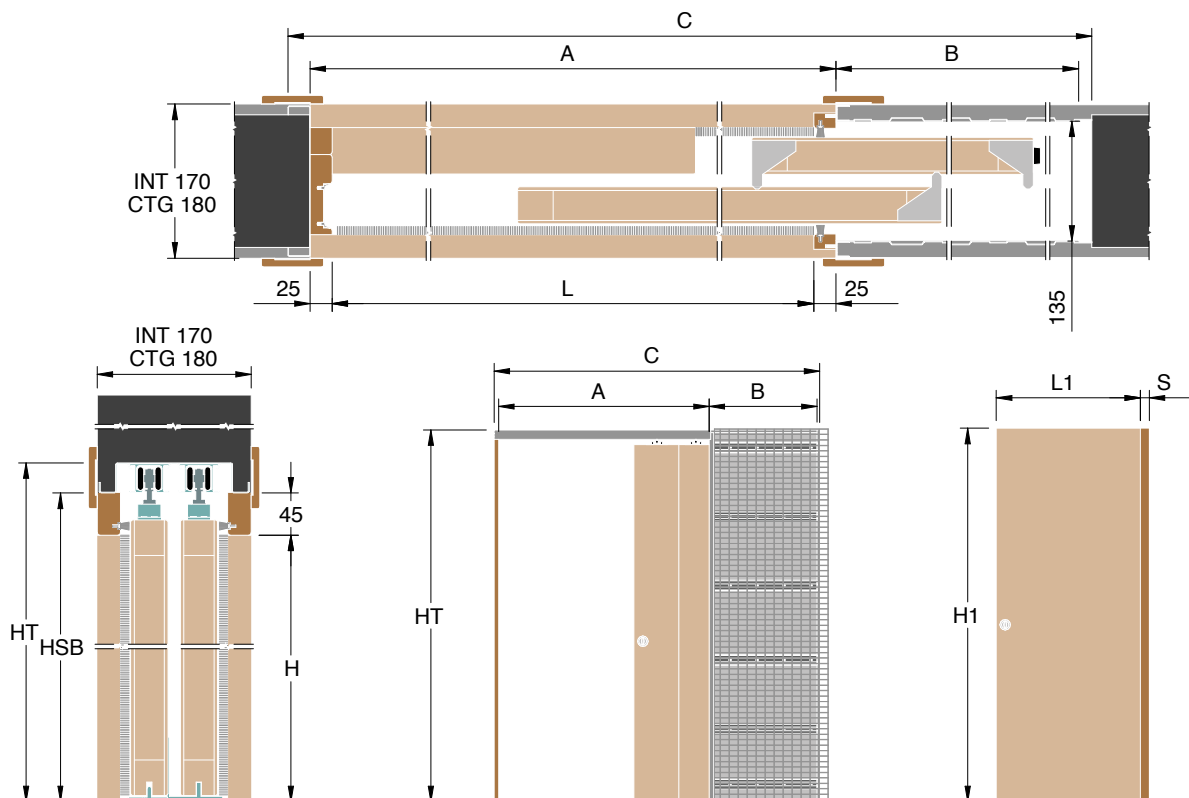

Staffetta Doppio

intonaco/cartongesso

Staffetta Singolo

cartongesso

PARETE FINITA	SEDE INTERNA	SPESSORE PORTA "S"
INTONACO		
170	135	42
CARTONGESSO		
180	135	42

COD.	LUCE PASSAGGIO L X H	MISURA PORTA LI X HI	A	B	C	HSB	HT
IST.1.155SB	1150 X 2100	615 X 2110	1200	600	1850	2145	2180
IST.1.155SA	1150 X 2000	615 X 2010	1200	600	1850	2045	2080
IST.1.355SB	1350 X 2100	715 X 2110	1400	700	2150	2145	2180
IST.1.355SA	1350 X 2000	715 X 2010	1400	700	2150	2045	2080
IST.1.555SB	1550 X 2100	815 X 2110	1600	800	2450	2145	2180
IST.1.555SA	1550 X 2000	815 X 2010	1600	800	2450	2045	2080
IST.1.755SB	1750 X 2100	915 X 2110	1800	900	2750	2145	2180
IST.1.755SA	1750 X 2000	915 X 2010	1800	900	2750	2045	2080
IST.1.955SB	1950 X 2100	1015 X 2110	2000	1000	3050	2145	2180
IST.1.955SA	1950 X 2000	1015 X 2010	2000	1000	3050	2045	2080

ATTENZIONE

Non applicare porte con spessore totale diverso da quello indicato in tabella.

Scheda tecnica

Ingombro in Larghezza

Luce di Passaggio (L) x 1,5 + 140 (Es. 2300x1,5+140 = 3590)

Ingombro in Altezza

Luce di Passaggio (H) + 80 (Es. 2100+80 = 2180)

Fuori standard

Dimensioni realizzabili:
H Variabili da mm 1000 a mm 2700
L Variabili da mm 2300 a mm 4700

Accessori

- Easy-Stop
- Sincro Staffetta
- Carrello portata Kg 120
- Profilo sottoporta