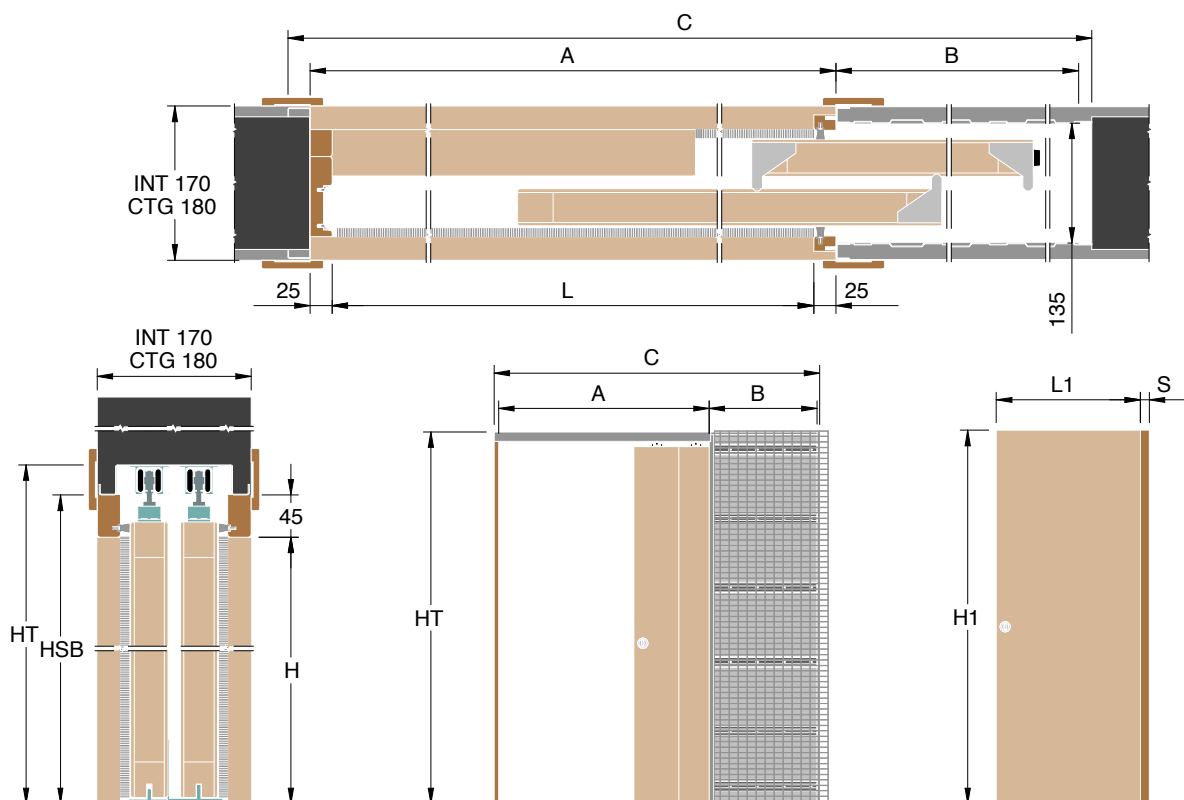

Staffetta Singolo

intonaco/cartongesso

Staffetta Singolo

cartongesso

PARETE FINITA	SEDE INTERNA	SPESSORE PORTA "S"
INTONACO		
170	135	42
CARTONGESSO		
180	135	42

COD.	LUCE PASSAGGIO L X H	MISURA PORTA LI X HI	A	B	C	HSB	HT
IST.1.155SB	1150 X 2100	615 X 2110	1200	600	1850	2145	2180
IST.1.155SA	1150 X 2000	615 X 2010	1200	600	1850	2045	2080
IST.1.355SB	1350 X 2100	715 X 2110	1400	700	2150	2145	2180
IST.1.355SA	1350 X 2000	715 X 2010	1400	700	2150	2045	2080
IST.1.555SB	1550 X 2100	815 X 2110	1600	800	2450	2145	2180
IST.1.555SA	1550 X 2000	815 X 2010	1600	800	2450	2045	2080
IST.1.755SB	1750 X 2100	915 X 2110	1800	900	2750	2145	2180
IST.1.755SA	1750 X 2000	915 X 2010	1800	900	2750	2045	2080
IST.1.955SB	1950 X 2100	1015 X 2110	2000	1000	3050	2145	2180
IST.1.955SA	1950 X 2000	1015 X 2010	2000	1000	3050	2045	2080

ATTENZIONE

Non applicare porte con spessore totale diverso da quello indicato in tabella.

Scheda tecnica

Ingombro in Larghezza

Luce di Passaggio (L) x 1,5 + 125
(Es. 1550x1,5+125 = 2450)

Ingombro in Altezza

Luce di Passaggio (H) + 80
(Es. 2100+80 = 2180)

Fuori standard

Dimensioni realizzabili:
H Variabili da mm 1000 a mm 2700
L Variabili da mm 1150 a mm 2350

Accessori

- Easy-Stop
- Sincro Staffetta
- Carrello portata Kg 120
- Profilo sottoporta