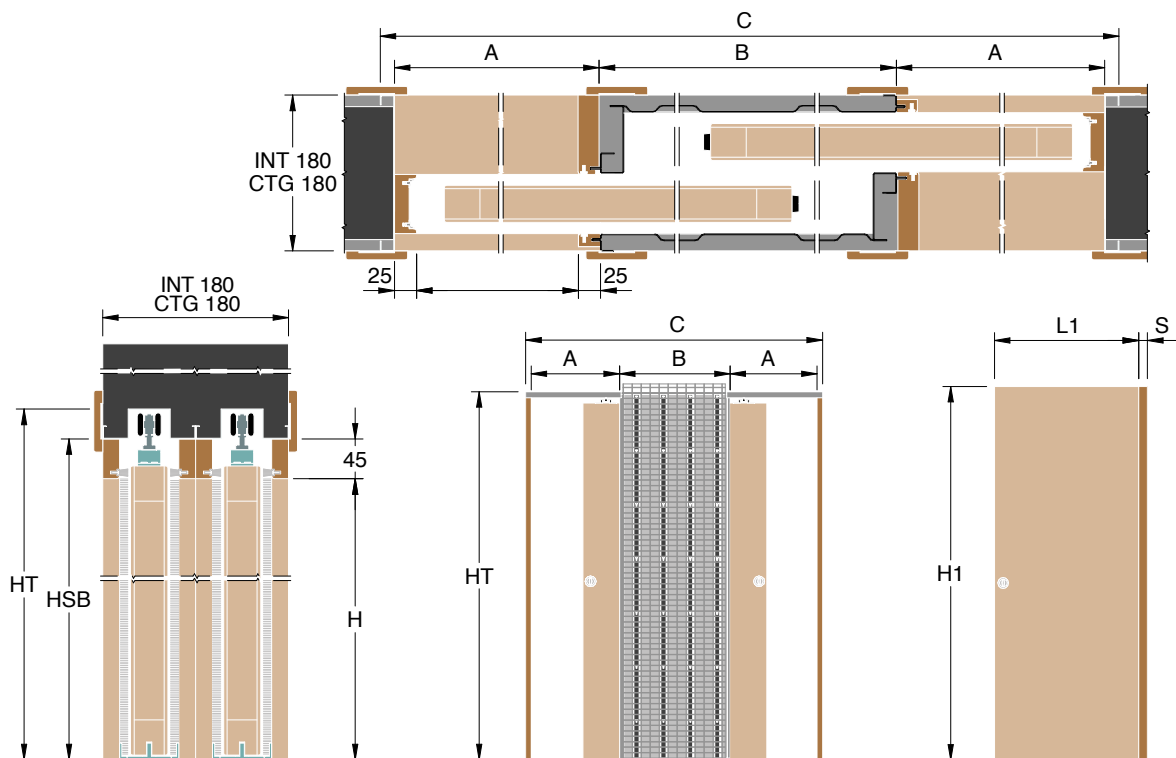

Unico Evo

Scheda
Tecnica

Unico Evo

PARETE FINITA	SEDE INTERNA	SPESORE PORTA 5"
180	79	42

COD.	LUCE PASSAGGIO L X H	MISURA PORTA LI X HI	A	B	C	HSB	HT
IUN.0605B	600 + 600 X 2100	615 X 2110	650	630	1980	2145	2180
IUN.0605A	600 + 600 X 2000	615 X 2010	650	630	1980	2045	2080
IUN.0705B	700 + 700 X 2100	715 X 2110	750	730	2280	2145	2180
IUN.0705A	700 + 700 X 2000	715 X 2010	750	730	2280	2045	2080
IUN.0805B	800 + 800 X 2100	815 X 2110	850	830	2580	2145	2180
IUN.0805A	800 + 800 X 2000	815 X 2010	850	830	2580	2045	2080
IUN.0905B	900 + 900 X 2100	915 X 2110	950	930	2880	2145	2180
IUN.0905A	900 + 900 X 2000	915 X 2010	950	930	2880	2045	2080
IUN.1005B	1000 + 1000 X 2100	1015 X 2110	1050	1030	3180	2145	2180
IUN.1005A	1000 + 1000 X 2000	1015 X 2010	1050	1030	3180	2045	2080

ATTENZIONE

Non applicare porte con spessore totale diverso da quello indicato in tabella.

Scheda tecnica

Ingombro in Larghezza

Luce di Passaggio (L) x 3 + 180
(Es. 800x3+180 = 2580)

Ingombro in Altezza

Luce di Passaggio (H) + 80
(Es. 2100+80 = 2180)

Fuori standard

Dimensioni realizzabili:
H Variabili da mm 1000
a mm 2700;
L Variabili da mm 600+600
a mm 1200+1200

Accessori

- Easy-Stop
- Pinze vetro
- Autochiusura
- Carrello portata Kg 120
- Profilo sottoporta
- Mag Evo