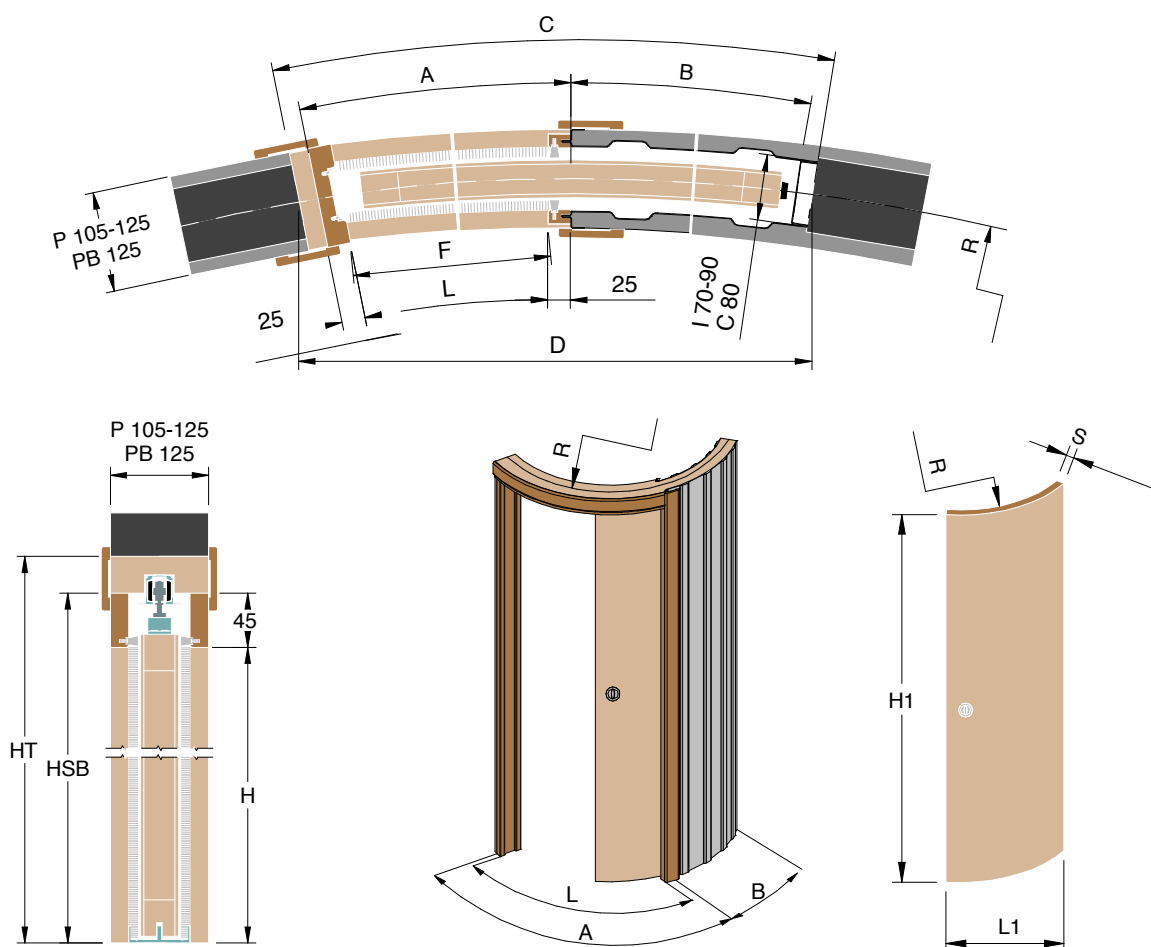

# Arkimede Single Door

Plastered and plasterboard wall

## Arkimede single door

plastered and  
plasterboard wall

FINISHED WALL	CAVITY SIZE	DOOR THICKNESS
<b>PLASTER</b>		
105	70	42
125	90	42
<b>PLASTERBOARD</b>		
125	80	42

COD.	PASSAGE OPENING L X H	DOOR SIZE L1 X H1	A	B	C	HSB	HT
IAK.0605B	600 X 2100	615 X 2110	650	600	1300	2145	2200
IAK.0605A	600 X 2000	615 X 2010	650	600	1300	2045	2100
IAK.0705B	700 X 2100	715 X 2110	750	700	1500	2145	2200
IAK.0705A	700 X 2000	715 X 2010	750	700	1500	2045	2100
IAK.0805B	800 X 2100	815 X 2110	850	800	1700	2145	2200
IAK.0805A	800 X 2000	815 X 2010	850	800	1700	2045	2100
IAK.0905B	900 X 2100	915 X 2110	950	900	1900	2145	2200
IAK.0905A	900 X 2000	915 X 2010	950	900	1900	2045	2100
IAK.1005B	1000 X 2100	1015 X 2110	1050	1000	2100	2145	2200
IAK.1005A	1000 X 2000	1015 X 2010	1050	1000	2100	2045	2100

RADIUS R	PASSAGE OPENING Chord size D				
	600	700	800	900	1000
1000	1203	1351	1497	1618	1732
1200	1236	1393	1558	1697	1838
1500	1244	1431	1589	1763	1928
1700	1246	1436	1622	1801	1950
2000	1269	1433	1626	1815	2000

### ATTENTION

Do not use door panels thicker than the size expressed in the table