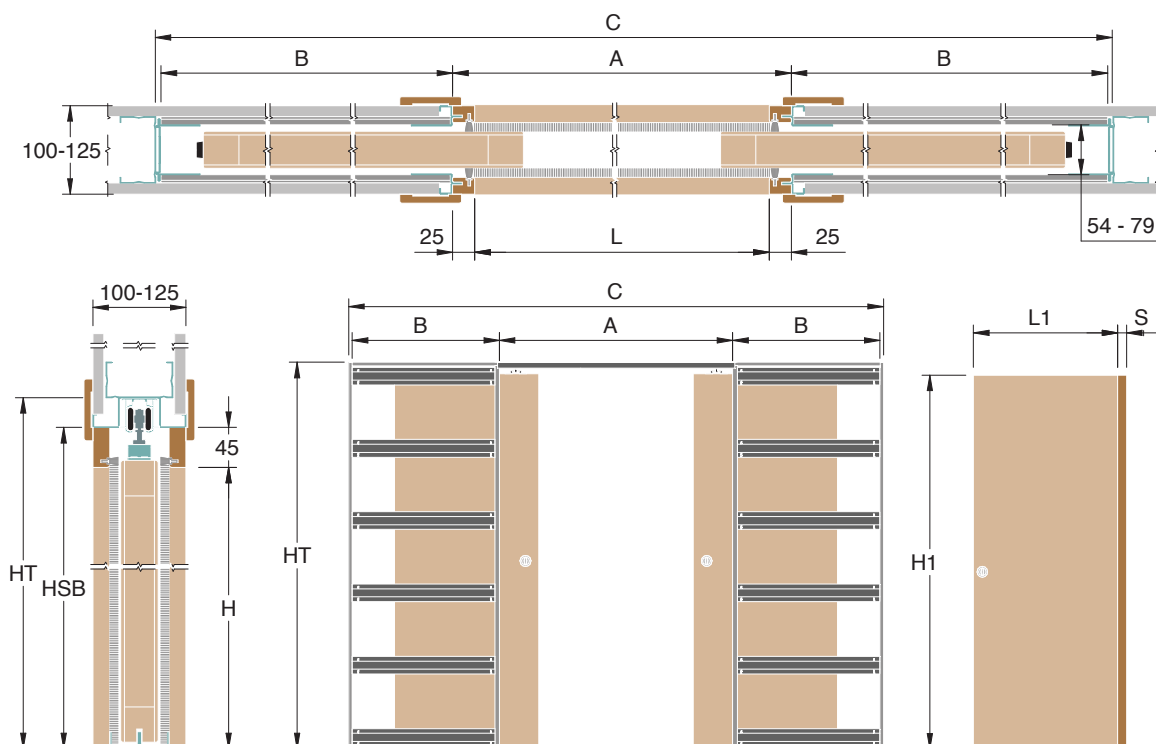

Evokit Double Door

Plasterboard wall

Evokit

plasterboard wall

COD.	PASSAGE OPENING L X H	DOOR SIZE L1 X H1	A	B	C	HSB	HT
IEK.060DB.C2	1200X2100	615X2110	1250	620	2520	2140	2190
IEK.060DA.C2	1200X2000	615X2010	1250	620	2520	2040	2090
IEK.070DB.C2	1400X2100	715X2110	1450	720	2920	2140	2190
IEK.070DA.C2	1400X2000	715X2010	1450	720	2920	2040	2090
IEK.080DB.C2	1600X2100	815X2110	1650	820	3320	2140	2190
IEK.080DA.C2	1600X2000	815X2010	1650	820	3320	2040	2090
IEK.090DB.C2	1800X2100	915X2110	1850	920	3720	2140	2190
IEK.090DA.C2	1800X2000	915X2010	1850	920	3720	2040	2090
IEK.100DB.C2	2000X2100	1015X2110	2050	1020	4120	2140	2190
IEK.100DA.C2	2000X2000	1015X2010	2050	1020	4120	2040	2090
IEK.110DB.C2	2200X2100	1115X2110	2250	1120	4520	2140	2190
IEK.110DA.C2	2200X2000	1115X2010	2250	1120	4520	2040	2090
IEK.120DB.C2	2400X2100	1215X2110	2450	1220	4920	2140	2190
IEK.120DA.C2	2400X2000	1215X2010	2450	1220	4920	2040	2090

Advantages

- Save floor area, in stock as well as shipping
- Easy and quick set up and installation
- Aluminium extractible rail
- Stronger metal structure

Technical sheet

Overall length

Passage opening (L) x 2 + 120
(Example 1600x2+120 = 3320)

Overall height..

Passage opening (H) + 90
(Example 2100+90 = 2190)

Custom size

Available dimensions:
H From 1000 to 2500 mm
L From 600+600
to 1500+1500 mm

Accessories

- Easy-Stop
- Sliding kit for glass door
- Simultaneous opening
- 120 kg track kit
- Under door profile
- Mag Evo